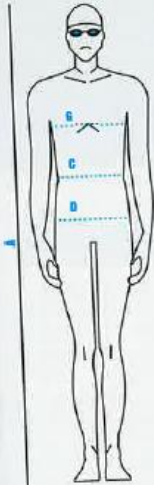

FARGER

Jakken er kongeblå (Vestkantsvømmernes farge) og buksen er grå (rammet inn i rødt under).

Andre fargevalg er ikke mulig i denne runden.

Pressure 68276
HOODED FULL ZIP JACKET
colour:
50 black
70 navy
80 royal
10 white
sizes: XS-XXL
Brushed fleece 280gr
80% cotton
20% polyester

UNISEX

70 80 10

Filler 64681
TROUSERS
colour:
50 black
52 med. grey melange
70 navy
sizes: XS-XXL
Brushed fleece 280gr
80% cotton
20% polyester

UNISEX

50 52 70

72

Størrelsestabell

BODY MEASURES

SIZE RANGE (MAN)

POINTS	(cm)	BODY MEASURES							
A	Height	168	172	178	180	182	184	186	188
B	Chest	90	95	100	105	110	115	120	125
C	Waist	75	80	85	90	95	100	105	110
D	Hips	90	95	100	105	110	115	120	125

WATERWEAR POOL & BEACH SIZE RANGE									
F	75	80	85	90	95	100	105	110	
USA/UK	30	32	34	36	38	40	42	44	
I	44	46	48	50	52	54	56	58	
D	3	4	5	6	7	8	9	10	
AUS	12	14	16	18	20	22	24	26	

BEACH & ACTIVEWEAR SIZE RANGE						
F/USA/UK/I/D	S	M	L	XL	XXL	3XL

BODY MEASURES - SIZE RANGE (WOMAN)

POINTS	(cm)	BODY MEASURES							
A	Height	166	168	170	172	174	176	178	178
B	Breast	85	90	95	100	105	110	115	120
C	Waist	65	70	75	80	85	90	95	100
D	Hips	90	95	100	105	110	115	120	125
F	Body Length	151	154	157	160	163	166	169	172